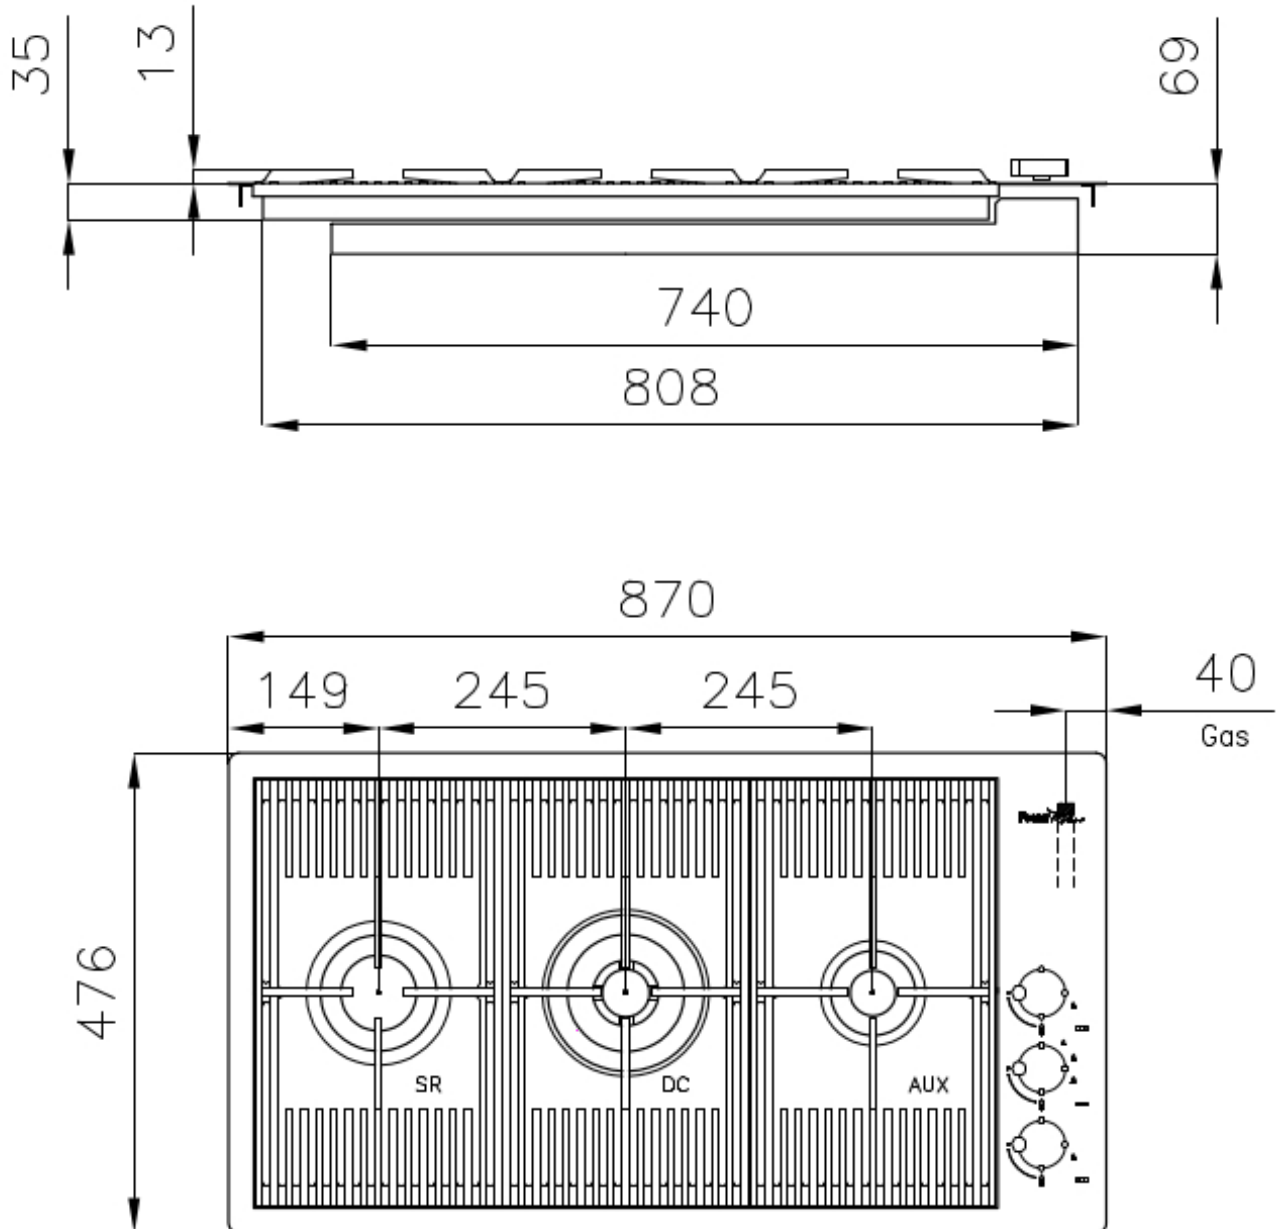

### DÉTAILS

Bord d'installation	A fleur   FTS
Matériau	Acier inoxydable AISI 304
Textures	Satiné
Alimentation	220-240 V; 50/60 Hz
Dimensions	870x476 mm
Dimensions base	80 cm
Élément chauffant	3 brûleurs
Trou d'encastrement	Voir fiche technique (pour tous les modèles à fleur ou à fleur installés par-dessus, et sous-plan)
Grilles	Grilles en fonte et tables coupe-feu émaillées
Largeur	87 cm
Puissance totale	7.750 W
Auxiliaire	1.000 W
Semi-rapide	1.750 W
- Dual	5.000 W
Sécurité	Soupape de sécurité avec thermocouple à intervention rapide

## DESSINS TECHNIQUES