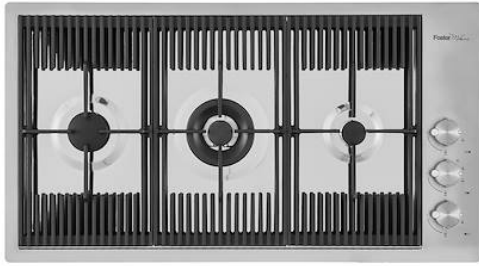

## MILANO 3 BRULEURS

Tables de cuisson gaz

Code: G680 F00

TABLE CUISSON GAZ MILANO A FLEUR INOX - 3 brûleurs

#### BRÛLEURS SPÉCIAUX

De nombreuses tables de cuisson Foster sont équipées de brûleurs spéciaux, avec deux ou trois couronnes de feu qui augmentent considérablement la puissance et la surface directement chauffée. De plus, dans les modèles DUAL, les deux couronnes de feu sont indépendantes, ce qui rend ces brûleurs parfaits pour la cuisine intensive et délicate.

#### GRILLES EN FONTE

La fonte est le matériau idéal pour le gril d'une table de cuisson en raison des nombreuses propriétés qui la distinguent : capacité thermique élevée qui améliore les performances de cuisson ; poids et stabilité qui améliorent la sécurité ; résistance qui conserve l'aspect original inchangé dans le temps ; facilité de nettoyage.

### DÉTAILS

Bord d'installation	A fleur   FTS
Matériau	Acier inoxydable AISI 304
Textures	Satiné
Alimentation	220-240 V; 50/60 Hz
Dimensions	870x476 mm
Dimensions base	80 cm
Élément chauffant	3 brûleurs
Trou d'encastrement	Voir fiche technique (pour tous les modèles à fleur ou à fleur installés par-dessus, et sous-plan)
Grilles	Grilles en fonte et tables coupe-feu émaillées
Largeur	87 cm
Puissance totale	7.750 W
Auxiliaire	1.000 W
Semi-rapide	1.750 W
- Dual	5.000 W
Sécurité	Soupape de sécurité avec thermocouple à intervention rapide